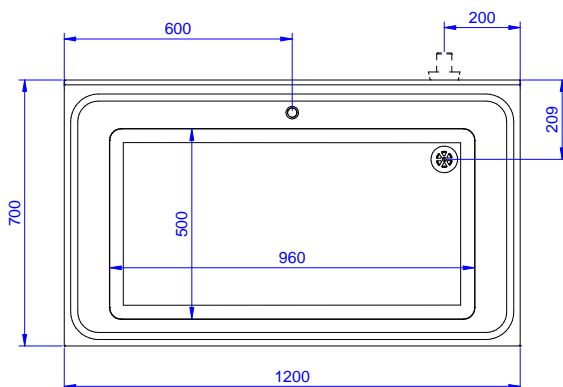

Descrizione

Articolo N° _____

Lavatoio pentole in acciaio inox AISI 304 con piano di lavoro da 50 mm e spessore 10/10. Insonorizzato con piega salvamani sui bordi e dotato di involucro perimetrale ed angoli saldati. Gambe quadre in acciaio inox AISI 304 (40x40 mm) con piedini regolabili in altezza. Alzatina paraspruzzi posteriore con raggiatura 10 mm, altezza 100 mm e spessore 13 mm. Una vasca da 960x510x340 mm dotata di tubo troppopieno, filtro e piletta di scarico da 2".

Approvazione: _____

Fronte

Lato

D = Scarico acqua

Alto

Informazioni chiave

Dimensioni esterne,
 larghezza:

132814 (VLP1201SPN) 1200 mm

Dimensioni esterne,
 profondità:

700 mm

Dimensioni esterne, altezza:

1000 mm

Dimensione alzatina, altezza:

100 mm

Dimensione alzatina,
 profondità:

13 mm

Dimensione alzatina, raggio:

R=10

Numero di vasche:

1

Dimensione vasca:

960x500xH350

Spessore piano di lavoro:

50 mm