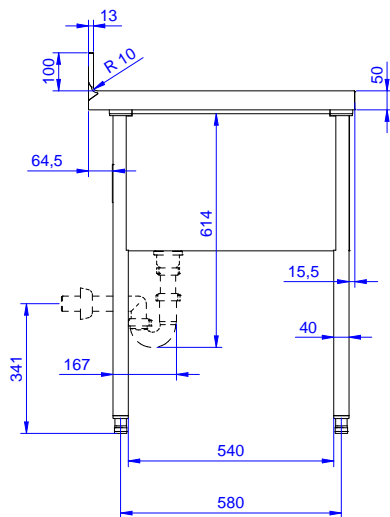

Descrizione

Articolo N° _____

Lavatoio pentole in acciaio inox AISI 304 con piano di lavoro da 50 mm e spessore 10/10. Insonorizzato con piega salvamani sui bordi e dotato di involucro perimetrale ed angoli saldati. Gambe quadre in acciaio inox AISI 304 (40x40 mm) con piedini regolabili in altezza. Alzatina paraspruzzi posteriore con raggiatura 10 mm, altezza 100 mm e spessore 13 mm. Una vasca da 960x510x340 mm dotata di tubo troppopieno, filtro e piletta di scarico da 2".

Approvazione: _____

Fronte

Lato

D = Scarico acqua

Alto

Informazioni chiave

Dimensioni esterne,
 larghezza:

132814 (VLP1201SPN) 1200 mm

Dimensioni esterne,
 profondità:

700 mm

Dimensioni esterne, altezza:

1000 mm

Dimensione alzatina, altezza:

100 mm

Dimensione alzatina,
 profondità:

13 mm

Dimensione alzatina, raggio:

R=10

Numero di vasche:

1

Dimensione vasca:

960x500xH350

Spessore piano di lavoro:

50 mm